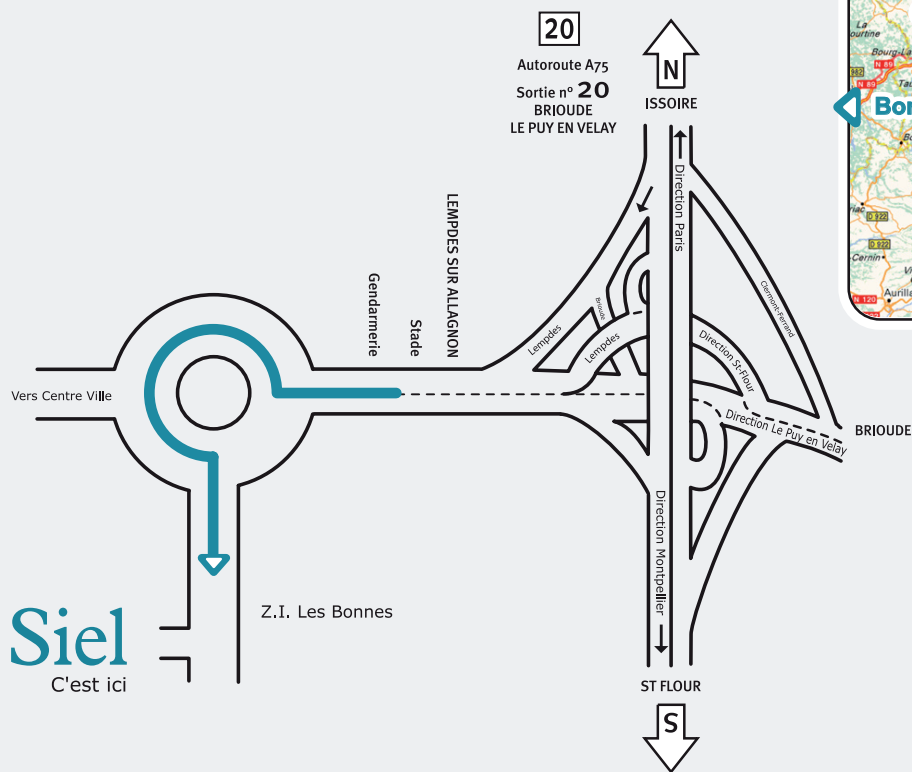

Plan d'accès

Comment nous rendre visite ?

Gare SNCF de **Clermont-Ferrand**

Aéroport d'**Aulnat - Clermont-Ferrand**

Z.I. Les Bonnes - 43410 Lempdes sur Allagnon - France

Tél. : +33 (0) 471 765 866 - fax : +33 (0) 471 765 409 - site : <http://www.siel.fr> - e-mail : siel@siel.fr